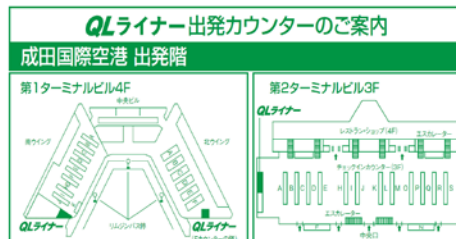

取扱代理店：株式会社アイエシトラベル

【アイエシトラベル空港宅配優待券】

成田空港からご入国の際は
重い荷物は預けて
軽やかに移動。

手荷物はご指定の場所までお届けします。

ご指定の場所から
お手荷物の輸送を誠実・迅速・
確実にいたします。

成田空港の指定カウンターまでお届けします。

取扱代理店：株式会社アイエシトラベル