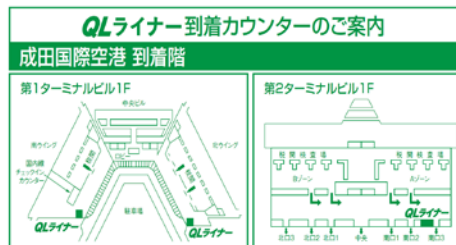

取扱代理店：株式会社アイエシトラベル

【アイエシトラベル空港宅配優待券】

成田空港からご入国の際は
重い荷物は預けて
軽やかに移動。

手荷物はご指定の場所までお届けします。

ご指定の場所から
お手荷物の輸送を誠実・迅速・
確実にいたします。

成田空港の指定カウンターまでお届けします。

取扱代理店：株式会社アイエシトラベル